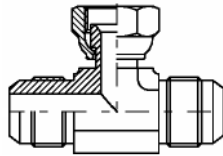

Einstellbare T-Verschraubung

Bezeichnung

VCDKJ 7/16
VCDKJ 1/2
VCDKJ 9/16
VCDKJ 3/4
VCDKJ 7/8
VCDKJ 1 1/16
VCDKJ 1 5/16

Aussengewinde JIC - Ueberwurfmutter JIC - Aussengewinde JIC