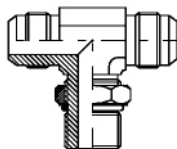

Aussengewinde JIC - Innengewinde NPT

Verlängerte Winkel-Einschraubverschraubung 90°

Bezeichnung

BV-AGJ 7/16-1/4NPT L20
BV-AGJ 3/4-1/2NPT L30
BV-AGJ 7/8-1/2NPT L40
BV-AGJ 1 1/16-3/4NPT L30
BV-AGJ 1 1/16-3/4NPT L50
BV-AGJ 1 1/16-3/4NPT L90
BV-AGJ 1 5/16-1NPT L12C

Aussengewinde JIC - Aussengewinde NPT

Einstellbare T-Einschraubverschraubung

Aussengewinde JIC - Aussengewinde UNF - Aussengewinde JIC

Bezeichnung

Ce-AGJ 9/16-9/16UNF
Ce-AGJ 3/4-3/4UNF
Ce-AGJ 1 1/16-1 1/16UNF
Ce-AGJ 1 5/16-1 5/16UNF

T-Einschraubverschraubung

Bezeichnung

C-AGJ 7/16-1/8NPT
C-AGJ 7/16-1/4NPT
C-AGJ 1/2-1/8NPT
C-AGJ 1/2-1/4NPT
C-AGJ 9/16-1/4NPT
C-AGJ 3/4-3/8NPT
C-AGJ 3/4-1/2NPT
C-AGJ 7/8-1/2NPT
C-AGJ 1 1/16-3/4NPT
C-AGJ 1 5/16-1NPT
C-AGJ 1 5/8-1 1/4NPT
C-AGJ 1 7/8-1 1/2NPT